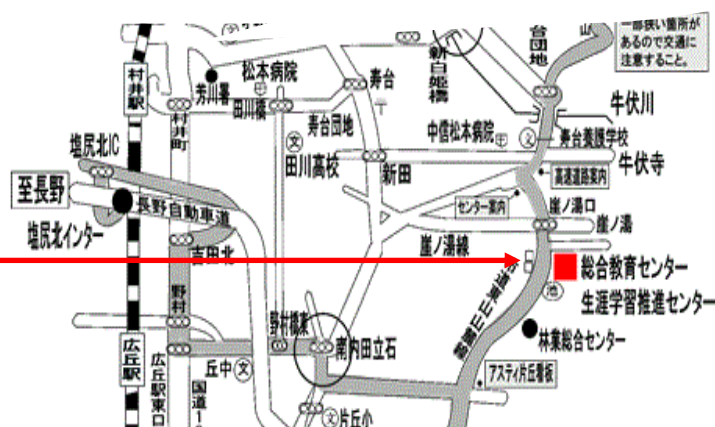

# 産業教育MIRAIフェア 参観申込みFAX

～このままFAX送信してください～

FAX 番号 (0263) 53-8830

総合教育センター 情報・産業教育部 産業教育MIRAIフェア 担当 宛

学校名 ・ 人数	学校名 ( ) ・ 人数 ( )
参観者 代表者氏名	( )
連絡先[電話番号]	( )

- 会場準備の関係上、可能な限り事前の申込みをお願いします。申込みの有無に関わらず当日の参観は可能です。
- 教職員の方は【参観者 代表者氏名欄】に、職名をご記入ください。

産業教育MIRAIは・・・

専門高校や総合学科で学ぶ高校生が学習成果を発表する場です。

農業・工業・商業・家庭・福祉などで学ぶ高校生が

ステージ発表や作品の展示、実演、商品の販売をします。

会場はこちらです⇒⇒⇒  
ぜひ、ご来場ください!

会場 長野県総合教育センター  
(駐車場完備)  
住所 塩尻市大字片丘字南唐沢 6342-4  
問い合わせ TEL (0263) 53-8806 (直通)

◎ 日程 (ステージ発表は発表時間1校 10分)